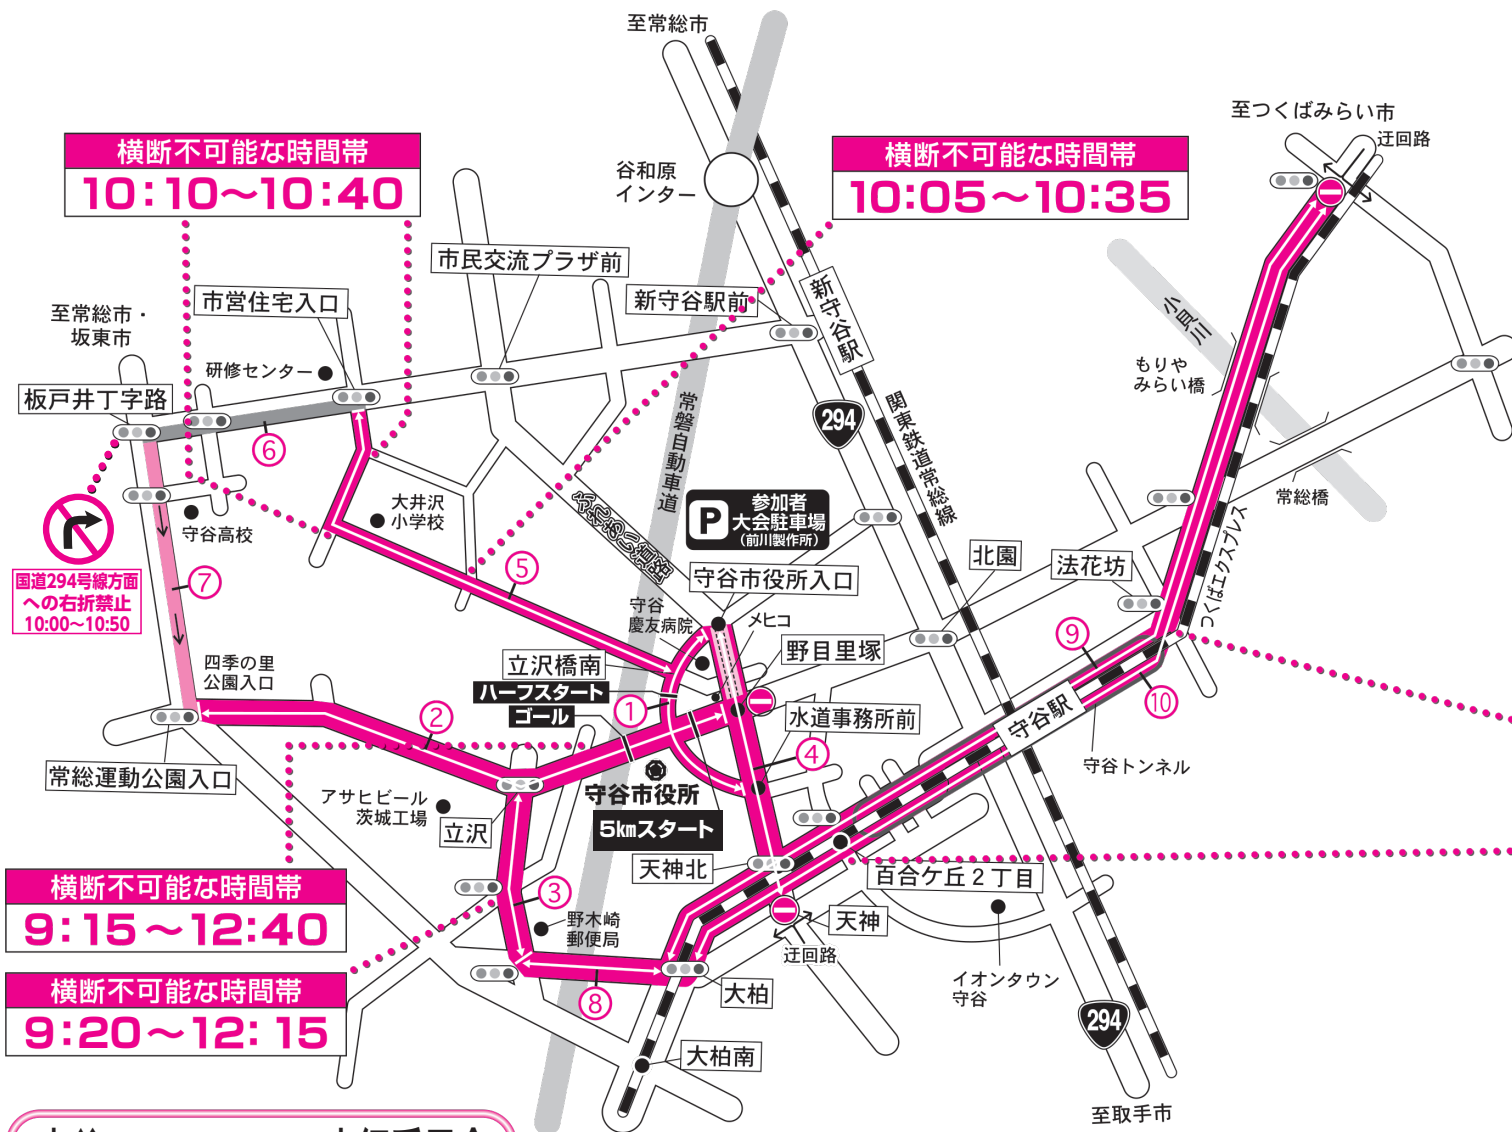

交通規制のお知らせ 第40回守谷ハーフマラソン大会

令和6年2月11日(日) 規制開始時間:午前9時10分から

道路規制概略図	
規制道路	規制・規制時間
① 市道2858号線 (水道事務所前~守谷市役所~守谷市役所入口)	車両通行止 9:10~12:40
② 県道野田・牛久線 (野目里塚~常総運動公園入口)	車両通行止 9:10~12:40
③ 県道取手・豊岡線 (立沢~野木崎郵便局)	車両通行止 9:10~12:40
④ 市道101号線 (守谷市役所入口~天神)	車両通行止 9:50~12:10 (但し 迂回路については、ランナー通過後解除)
⑤ 市道109号線,市道2245号線,市道2092号線 (立沢橋南~市営住宅入口)	車両通行止 9:50~10:45
⑥ 市道102号線 (市営住宅入口~板戸井T字路)	車線規制 10:00~10:50
⑦ 県道取手・豊岡線 (板戸井T字路~常総運動公園入口)	矢印方向車両通行止 10:00~11:00
⑧ 県道野田・牛久線 (野木崎郵便局~大柏)	車両通行止 10:00~12:10
⑨ 県道野田・牛久線(つくば方面) (大柏~つくばみらい市青木)	車両通行止 10:00~12:10
⑩ 県道野田・牛久線(守谷SA方面) (つくばみらい市青木~大柏)	車両通行止 10:00~12:10

横断不可能な時間帯
10:25~12:10

横断不可能な時間帯
10:20~12:10

参加者
大会駐車場
(前川製作所)
〒302-0118 茨城県守谷市立沢2000

守谷ハーフマラソン実行委員会
取手警察署長

●ご協力お願いします

※交通規制・迂回については、現場警察官及び係員の指示に従ってください。
なお、規制時間は状況により延長または短縮することがあります。

●お問い合わせ
守谷ハーフマラソン事務局
☎0297-38-7735(直通) 守谷市スポーツ協会
事務局扱い